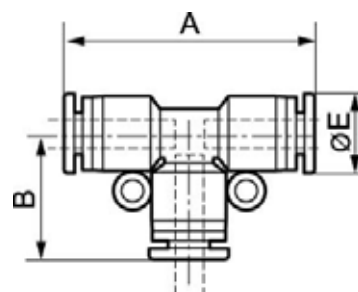

SELBSTSICHERNDE STECKVERBINDER - CONEX

Gleichseitiges T-Stück - RPT ET

Min/max Betriebsdruck

0 / 10 bar

Min/Max Temperatur

0 / 60 °C

Art. Nr	Abm. A (mm)	Abm. B (mm)	Abm. E (mm)
RPT ET0404	35	17.5	10
RPT ET0505	40	20	12.8
RPT ET0606	40	20	12.8
RPT ET0808	45.6	22.8	13.8
RPT ET1010	54	27	16.8
RPT ET1212	55.6	27.8	19.8
RPT ET1414	62	31	22.7
RPT ET1616	64	32	23.8